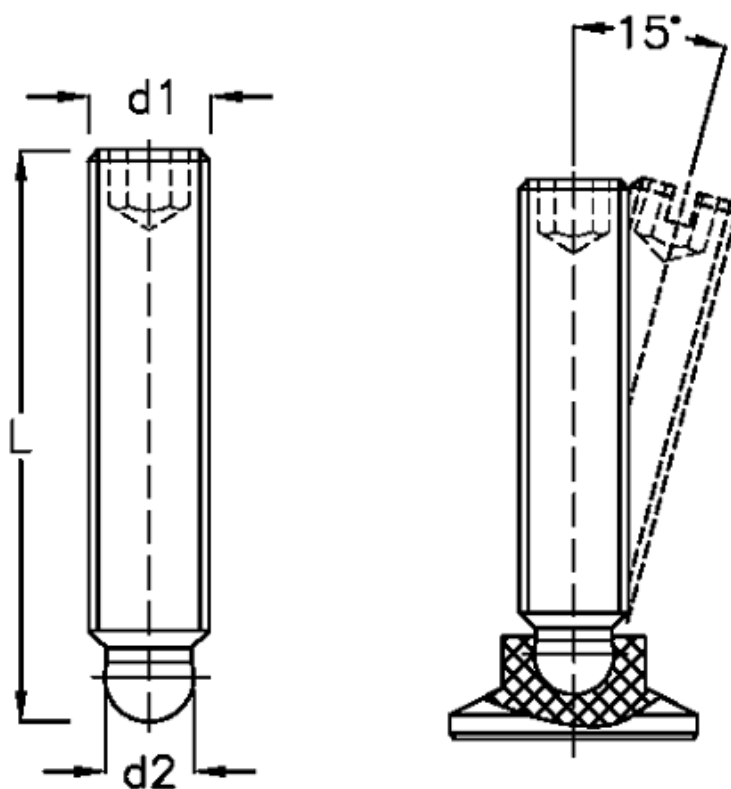

Article number: 20882663

Description: Grub screw GN 632.1-M10-40  
GN 632.1-M10-40, Bronzed steel

## Measures

d1 = M10  
d2 = 7,8 +0,05  
L = 40  
NV = 5.0